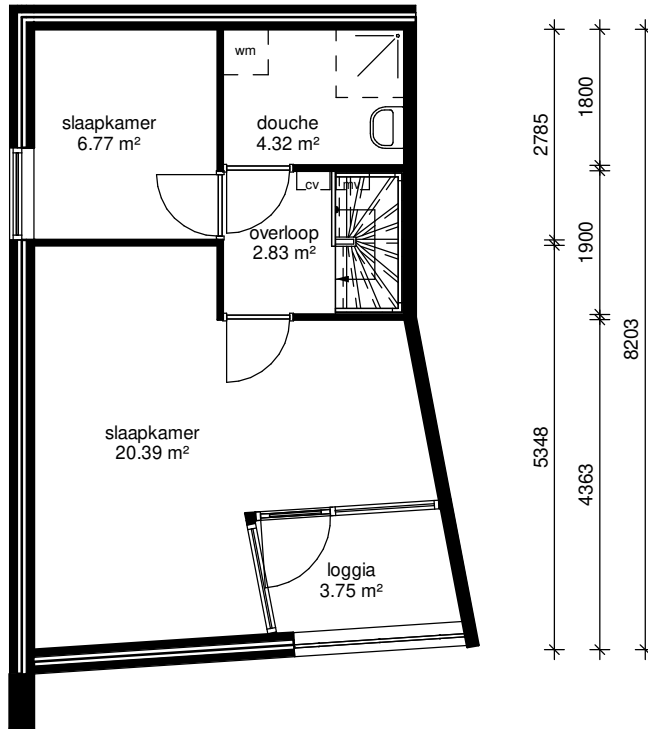

eerste verdieping

Adres: Fregat 25	
Plaats: 8531AC LEMMER	
Schaal: 1 : 100	Formaat: A4
Datum: 20-01-2020	Complexnummer/Type: 089 A
Lyaemer Wonen, Straatweg 54, 8531 PZ Lemmer	Getekend door: Tekerplus