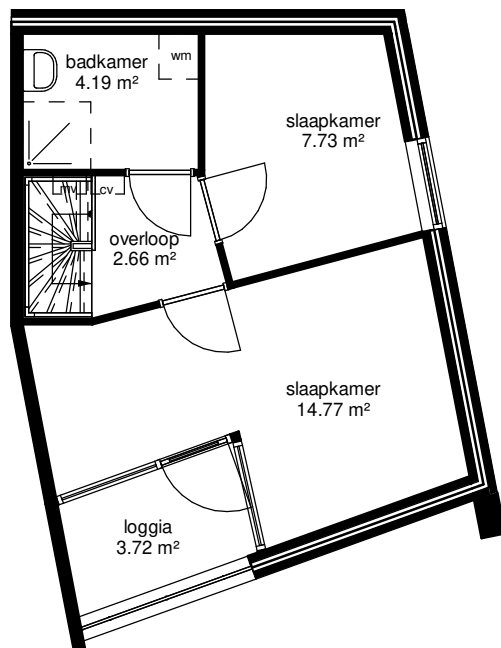

eerste verdieping

Adres: Fregat 27	
Plaats: 8531AC LEMMER	
Schaal: 1 : 100	Formaat: A4
Datum: 20-01-2020	Complexnummer/Type: 089 B
Lyaemer Wonen, Straatweg 54, 8531 PZ Lemmer	Getekend door: Tekerplus