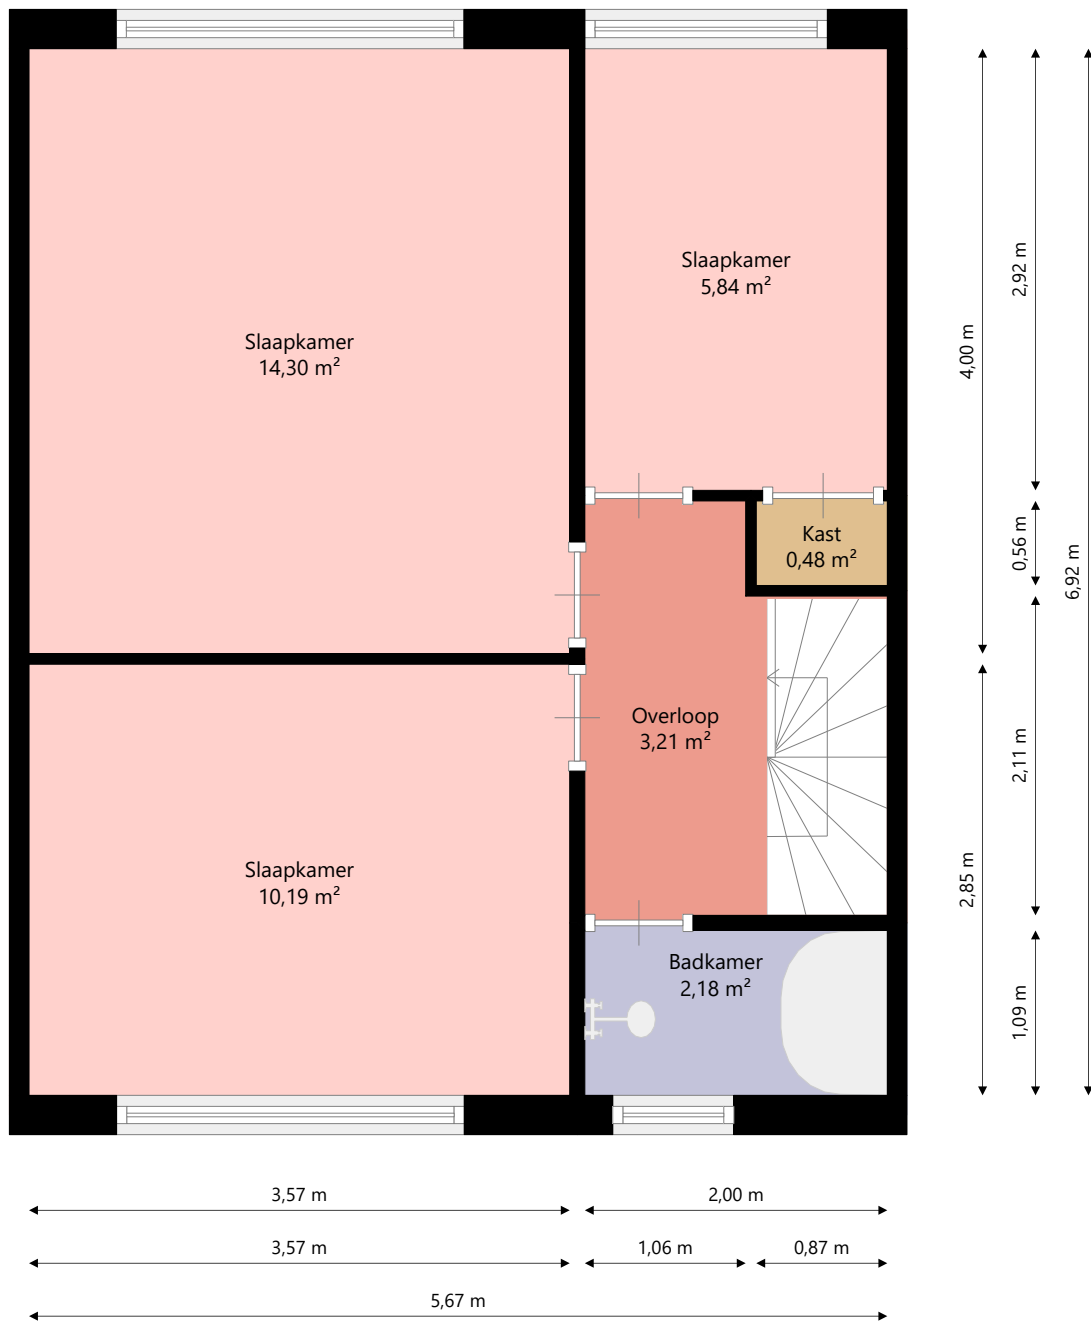

Dynhus
Thuis voor jou

Adres: Bascohof 27
8711EW Workum

Verdieping: Kelder
Schaal: 1:50
Datum: 22-03-2023

Organisatie: Dynhus

Dynhus

Thuis voor jou

Adres: Bascohof 27
8711EW Workum

Verdieping: Begane grond
Schaal: 1:100
Datum: 22-03-2023

Organisatie: Dynhus

Dynhus

Thuis voor jou

Adres: Bascohof 27
8711EW Workum

Verdieping: Eerste verdieping

Schaal: 1:50

Datum: 22-03-2023

Organisatie: Dynhus

5,67 m

1,28 m

Dynhus
Thuis voor jou

Adres: Bascohof 27
8711EW Workum

Verdieping: Zolder
Schaal: 1:50
Datum: 22-03-2023

Organisatie: Dynhus