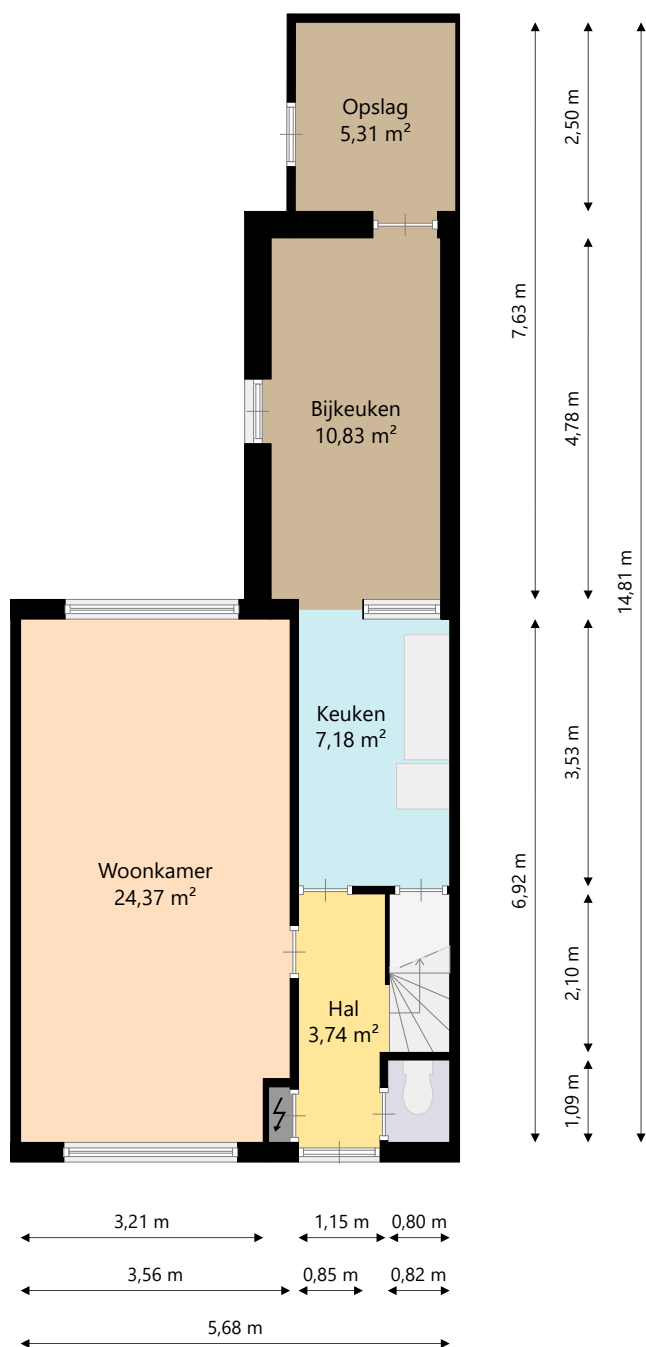

Dynhus
Thuis voor jou

Adres: Bascohof 27
8711EW Workum

Verdieping: Kelder
Schaal: 1:50
Datum: 22-03-2023

Organisatie: Dynhus

Dynhus

Thuis voor jou

Adres: Bascohof 27
8711EW Workum

Verdieping: Begane grond
Schaal: 1:100
Datum: 22-03-2023

Organisatie: Dynhus

Dynhus

Thuis voor jou

Adres: Bascohof 27
8711EW Workum

Verdieping: Eerste verdieping

Schaal: 1:50

Datum: 22-03-2023

Organisatie: Dynhus

5,67 m

1,28 m

Dynhus
Thuis voor jou

Adres: Bascohof 27
8711EW Workum

Verdieping: Zolder
Schaal: 1:50
Datum: 22-03-2023

Organisatie: Dynhus