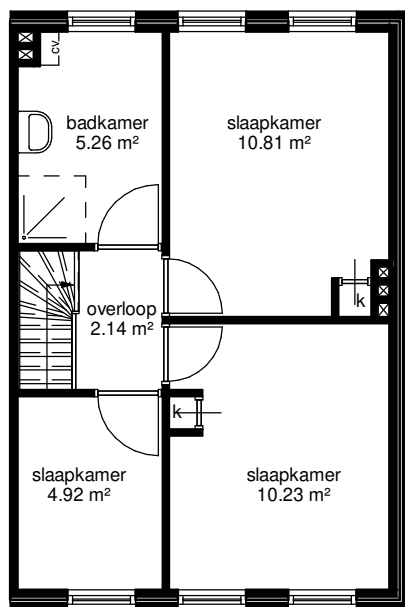

begane grond

Adres: Herenweg 73	
Plaats: 8536TT OOSTERZEE	
Schaal: 1 : 100	Formaat:
Datum: 11-12-2019	Complexnummer/Type: 029 Aesp
Lyaemer Wonen, Straatweg 54, 8531 PZ Lemmer	Getekend door: Tekerplus

Aan deze tekening kunnen geen rechten ontleend worden. De vermelde maten zijn indicatief en kunnen dus afwijken van de daadwerkelijke maten.

eerste verdieping

Adres: Herenweg 73	
Plaats: 8536TT OOSTERZEE	
Schaal: 1 : 100	Formaat:
Datum: 11-12-2019	Complexnummer/Type: 029 Aesp
Lyaemer Wonen, Straatweg 54, 8531 PZ Lemmer	Getekend door: Tekerplus
<small>Aan deze tekening kunnen geen rechten ontleend worden. De vermelde maten zijn indicatief en kunnen dus afwijken van de daadwerkelijke maten.</small>	