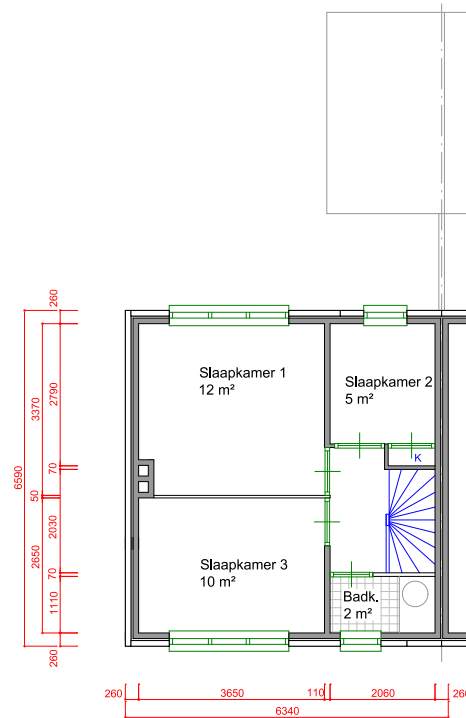

Verdieping

Aan deze tekening kunnen geen rechten ontleend worden!

Adres: Heemstrastraat 20
Complex nr.: 704
VHE nr.: 410.704.0004,8
Woningtype: gezins- hoekwoning
Bouwjaar: 1959
Schaal: 1:100
Get.: J.J. Boortjens
Datum: 29-05-01
Bestand: w020vsh_vakompk 704B21 KH 20