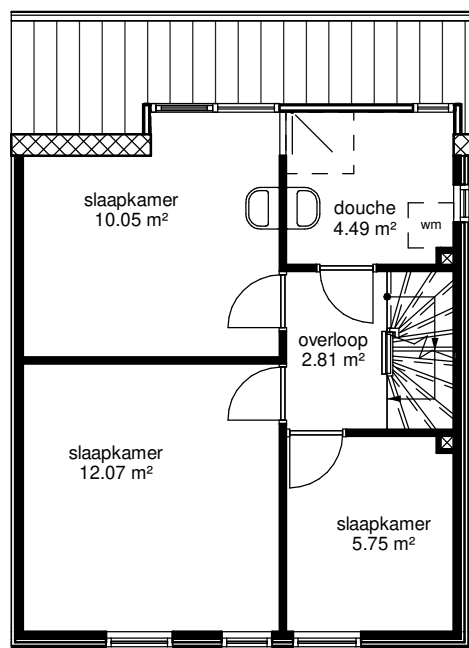

eerste verdieping

Adres: Pollux 37	
Plaats: 8531NW LEMMER	
Schaal: 1 : 100	Formaat: A4
Datum: 12-02-2020	Complexnummer/Type: 067 Ae
Lyaemer Wonen, Straatweg 54, 8531 PZ Lemmer	Getekend door: Tekerplus