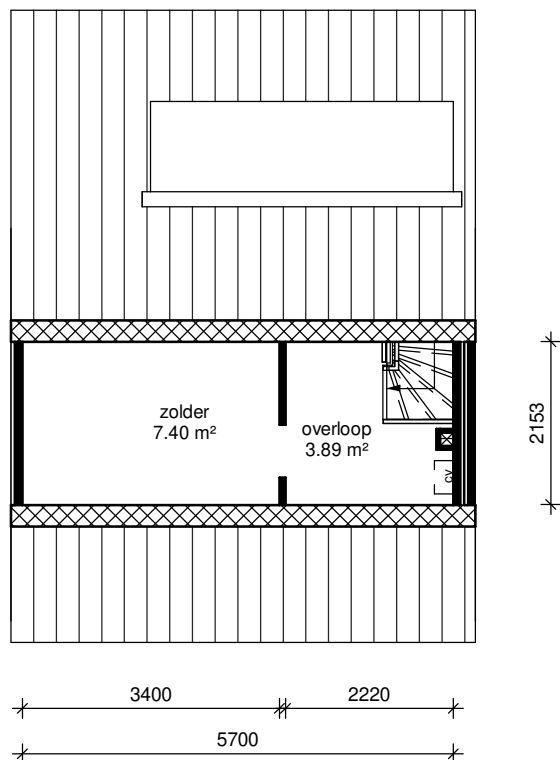

begane grond

Adres: Pollux 37	
Plaats: 8531NW LEMMER	
Schaal: 1 : 100	Formaat: A4
Datum: 12-02-2020	Complexnummer/Type: 067 Ae
Lyaemer Wonen, Straatweg 54, 8531 PZ Lemmer	Getekend door: Tekerplus
<small>Aan deze tekening kunnen geen rechten ontleend worden. De vermelde maten zijn indicatief en kunnen dus afwijken van de daadwerkelijke maten.</small>	

eerste verdieping

Adres: Pollux 37	
Plaats: 8531NW LEMMER	
Schaal: 1 : 100	Formaat: A4
Datum: 12-02-2020	Complexnummer/Type: 067 Ae
Lyaemer Wonen, Straatweg 54, 8531 PZ Lemmer	Getekend door: Tekerplus

Aan deze tekening kunnen geen rechten ontleend worden. De vermelde maten zijn indicatief en kunnen dus afwijken van de daadwerkelijke maten.