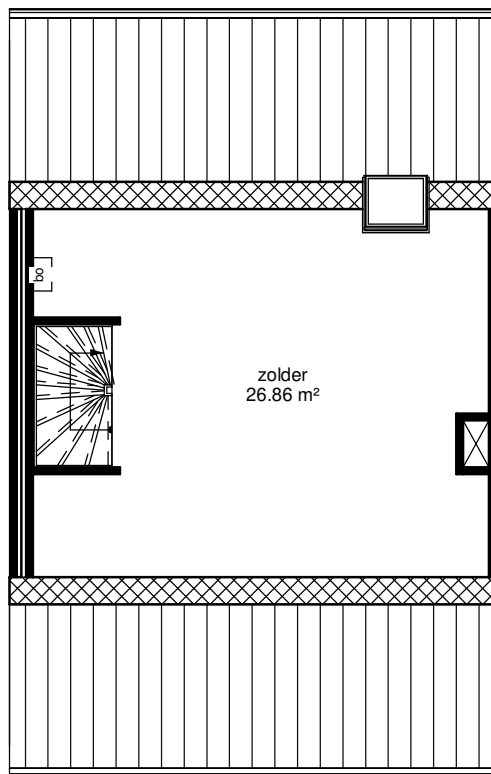

4870

6030

zolder

Adres: Botter 42	
Plaats: 8531BR LEMMER	
Schaal: 1 : 100	Formaat: A4
Datum: 18-03-2020	Complexnummer/Type: 021 Ae
Lyaemer Wonen, Straatweg 54, 8531 PZ Lemmer	Getekend door: Tekerplus