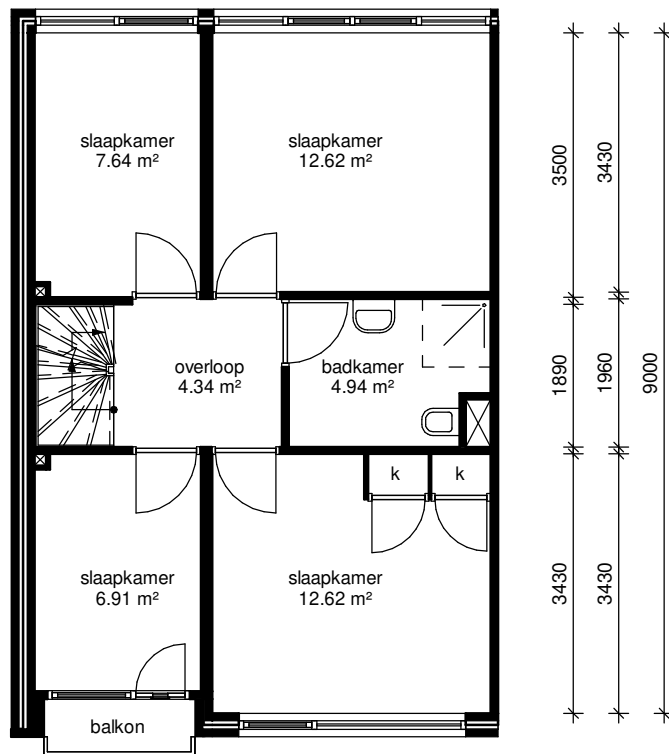

eerste verdieping

Adres: Botter 42	
Plaats: 8531BR LEMMER	
Schaal: 1 : 100	Formaat: A4
Datum: 18-03-2020	Complexnummer/Type: 021 Ae
Lyaemer Wonen, Straatweg 54, 8531 PZ Lemmer	Getekend door: Tekeplus